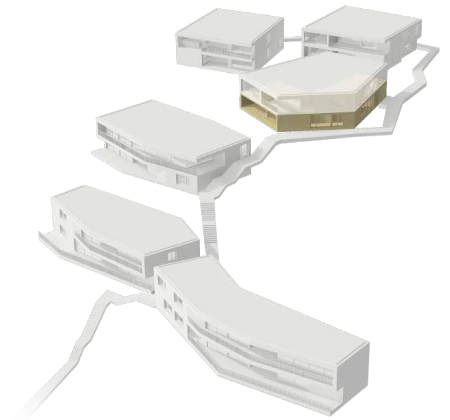

RESIDENZA PARCO D'ORO

Magnolia UNO

Die grossen Blüten der Magnolie geben diesem Haus den Namen. Platziert in der goldenen Mitte der Residenza zwischen der grosszügigen Parkanlage, der mediterranen Steintreppe mit Wasserlauf und der grossartigen Aussicht.

Uno (EG)

Wohnfläche	207 m ²
Terrasse	22 m ²
Zimmer	5

Ein Projekt der

Totalunternehmer

Partner

Beratung und Verkauf

+41 (0)43 344 62 50

residenza@swissfp.com