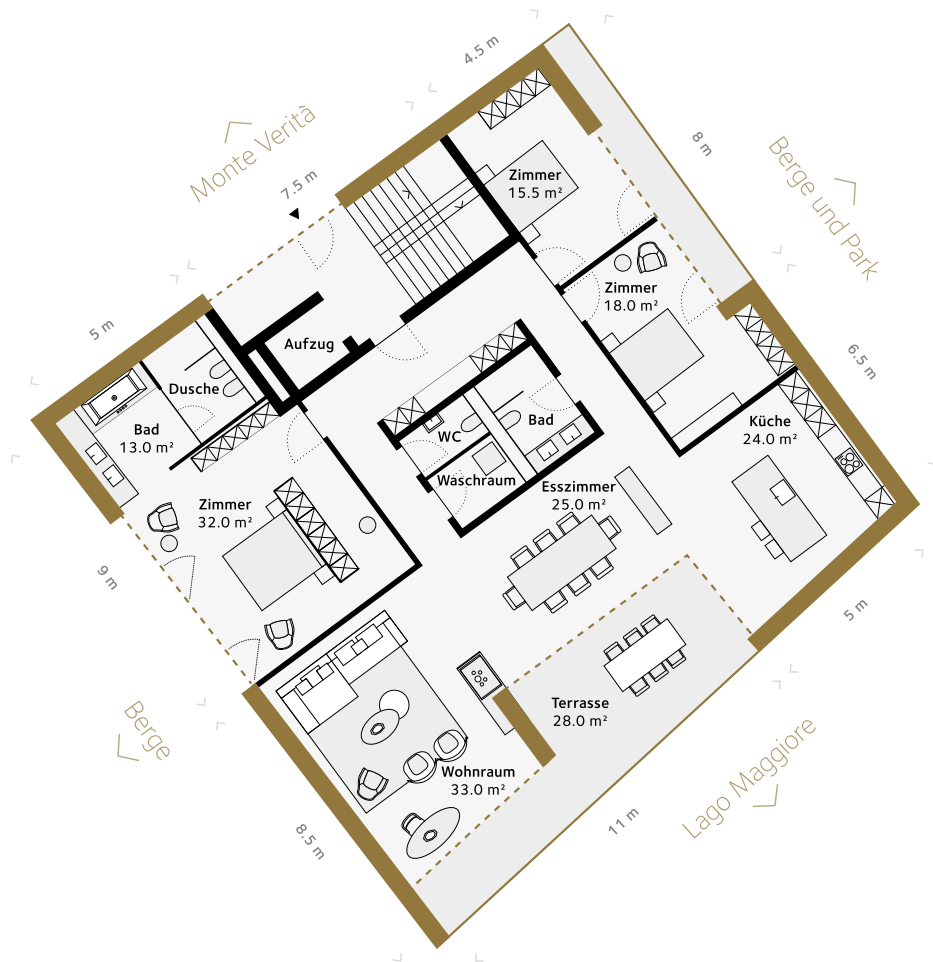

### Castagno uno

Das höchstgelegene Haus trägt den Namen der Kastanie. Die obersten Wohnungen geniessen die Übersicht über die Dächer der Residenza und den direkten Zugang zum Park mit grossem Baumbestand, der zum Verweilen einlädt.