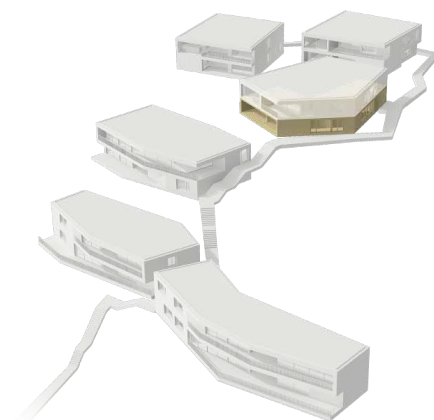

RESIDENZA PARCO D'ORO

Magnolia UNO

Die grossen Blüten der Magnolie geben diesem Haus den Namen. Platziert in der goldenen Mitte der Residenza zwischen der grosszügigen Parkanlage, der mediterranen Steintreppe mit Wasserlauf und der grossartigen Aussicht.

Uno (EG)

Wohnfläche	207 m ²
Terrasse	22 m ²
Zimmer	5

Ein Projekt der

Totalunternehmer

Partner

Beratung und Verkauf

+41 (0)43 344 62 50

residenza@swissfp.com