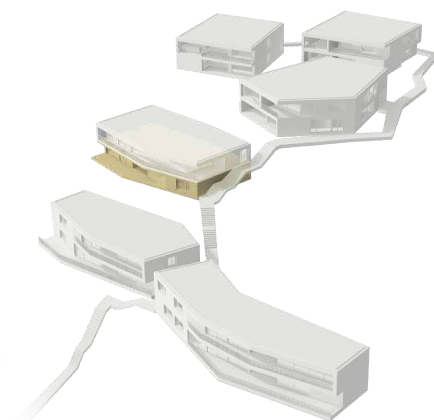

## RESIDENZA PARCO D'ORO

### Noce uno

Wie auch das wertvolle Holz des Nussbaums zeigt sich das Haus Noce vielfältig und kraftvoll. Als Herzstück der Residenza liegt Noce eingebettet zwischen den Bäumen der Parkanlage und bietet optimale Sicht auf den Lago Maggiore.